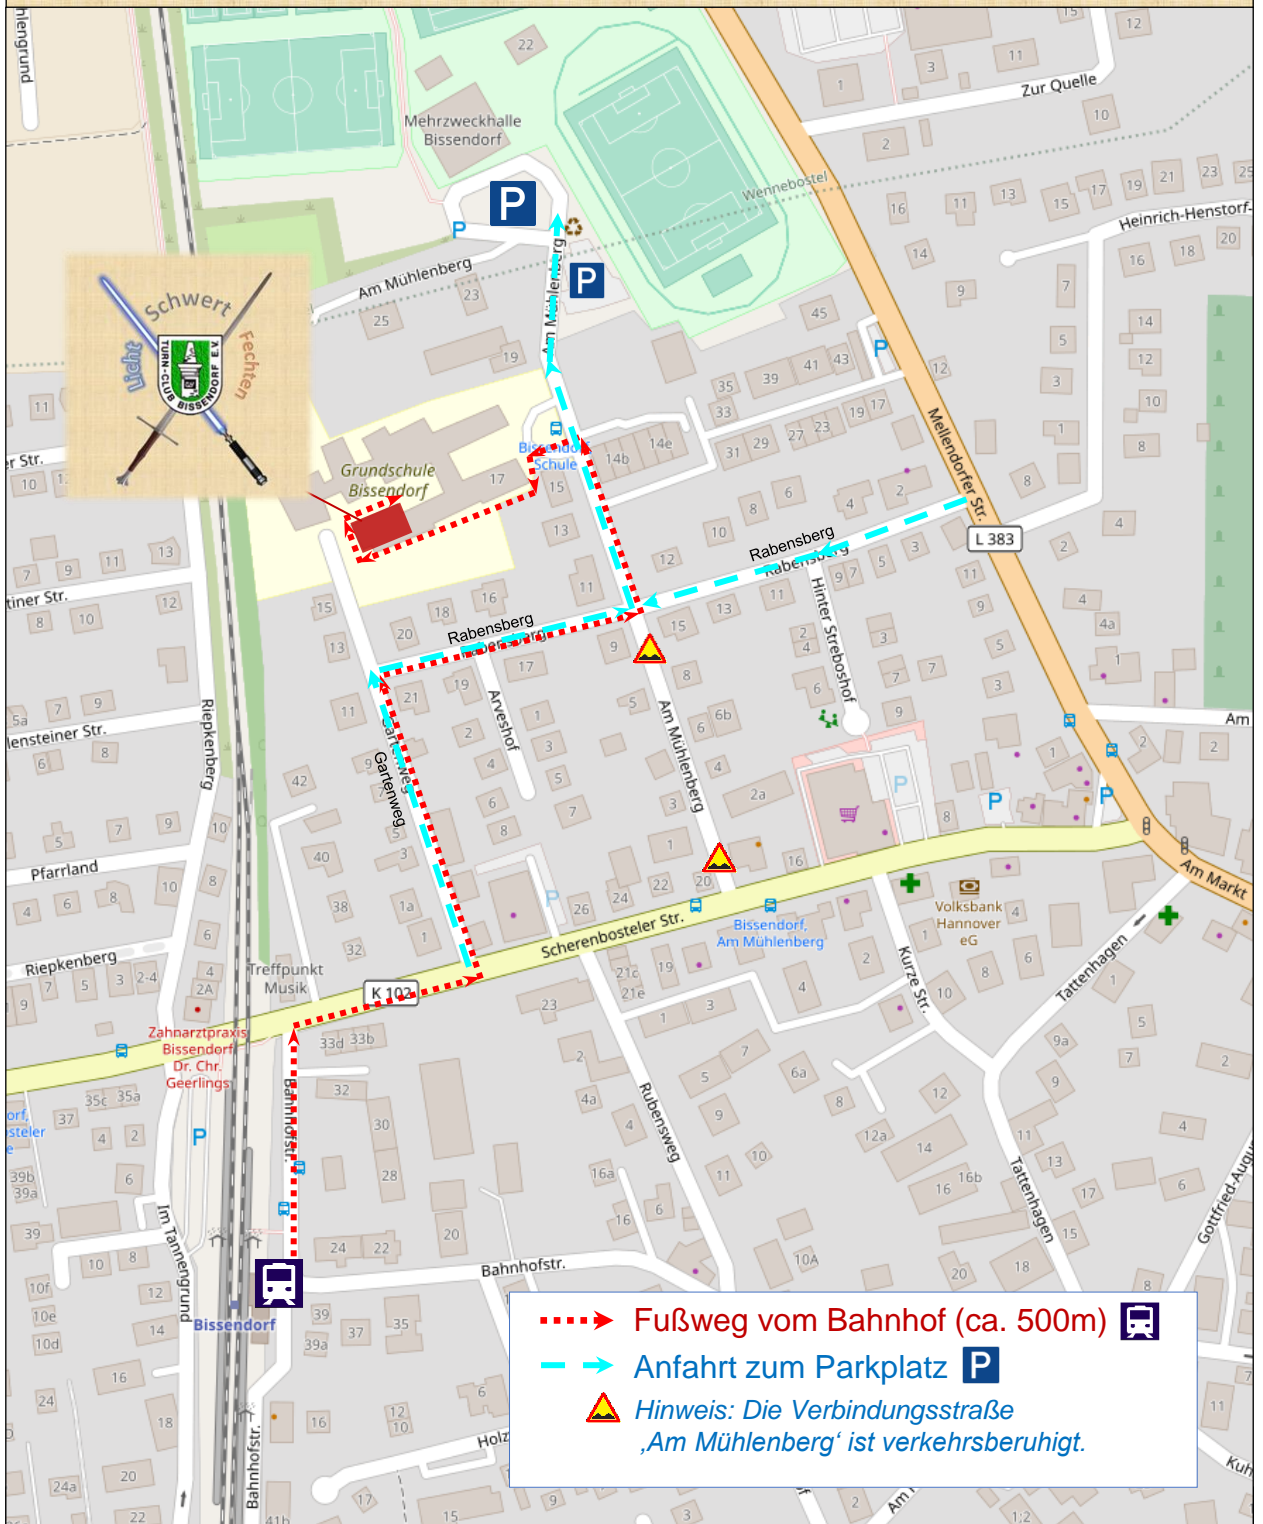

# Trainingsort ‚Licht-Schwert-Fechten‘ des Turn-Club Bissendorf e.V.

© OpenStreetMap

Sporthalle der Grundschule Bissendorf, Am Mühlenberg 17  
Der Eingang liegt im Innenhof – 1x um das Gebäude herumgehen!