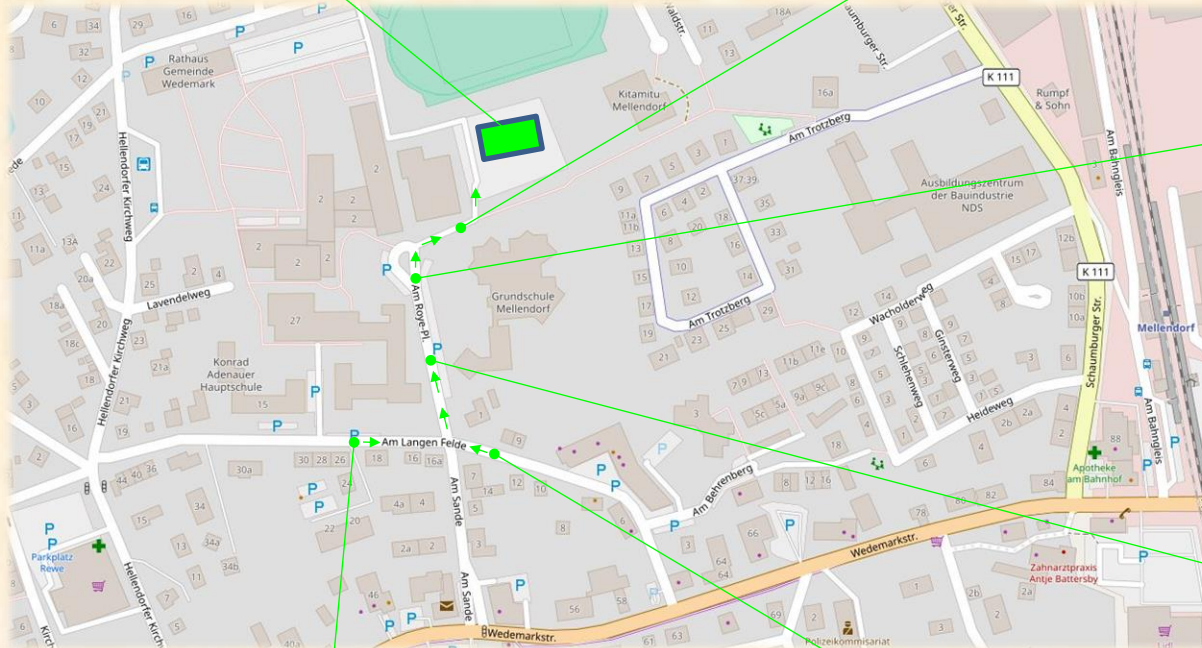

ZIEL

"Am Roye-Platz 5a,
30900 Wedemark,
Mellendorf"

Taddah...
'Halle IV'

Nach 30 m
links abbiegen

WEGWEISER ZUM TRAINING "HALLE IV"

KARATE

空手道

TRAININGSZEITEN UNTER:

<http://www.turn-club-bissendorf.de>

MELLENDORF

Quelle: OpenStreetMap

Vor der
'Wedemark-Sporthalle'
rechts abbiegen

START

In der Straße
"Am Langen-Felde"

oder

"Hochfahren" bis
zum Wendekreis

Einbiegen in die Straße "Am Roye-Platz"